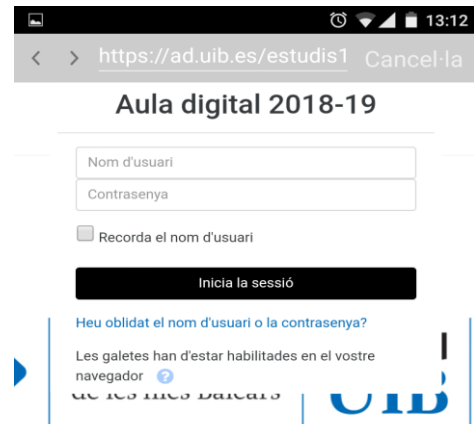

1. Us heu de descarregar l'[app oficial de Moodle des de la vostra tenda](#).
2. Us heu d'instal·lar la que diu «Moodle Mobile by Moodle Pty Ltd», si el vostre dispositiu no el suporta, us heu d'instal·lar la versió clàssica «Moodle Classic by Moodle Pty Ltd».

Moodle Mobile

Moodle Pty Ltd. Educación

3 PEGI 3

Esta aplicación no es compatible con tu dispositivo.

3. La primera vegada que hi accediu, heu d'indicar l'adreça següent:
ad.uib.es/estudis1819.

4. Feu clic a *Usuaris UIBdigital*, i poseu les vostres credencials